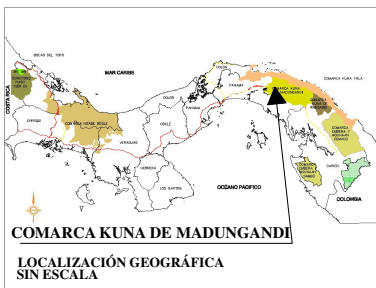

Comarca Kuna de Madungandi

LEYENDA

	Bosque siempre verde ombrofilo tropical latifoliado de tierras bajas - poco intervenido.
	Bosque siempre verde ombrofilo tropical latifoliado de tierras bajas.
	Bosque siempre verde ombrofilo tropical latifoliado submontano (500-1000 m Caribe, 700-1200 m Pacífico).
	Bosque semideciduo tropical de tierras bajas - bastante intervenido.
	Bosque semideciduo tropical de tierras bajas.
	SP. B Sistema productivo con vegetacion leñosa natural o espontánea significativa (<10 %).
	Bosque siempre verde ombrofilo tropical latifoliado de tierras bajas - bastante intervenido.
	SP.A Sistema productivo con vegetacion leñosa natural o espontánea significativa (10-50%).
	Calles
	Ríos
	Poblados