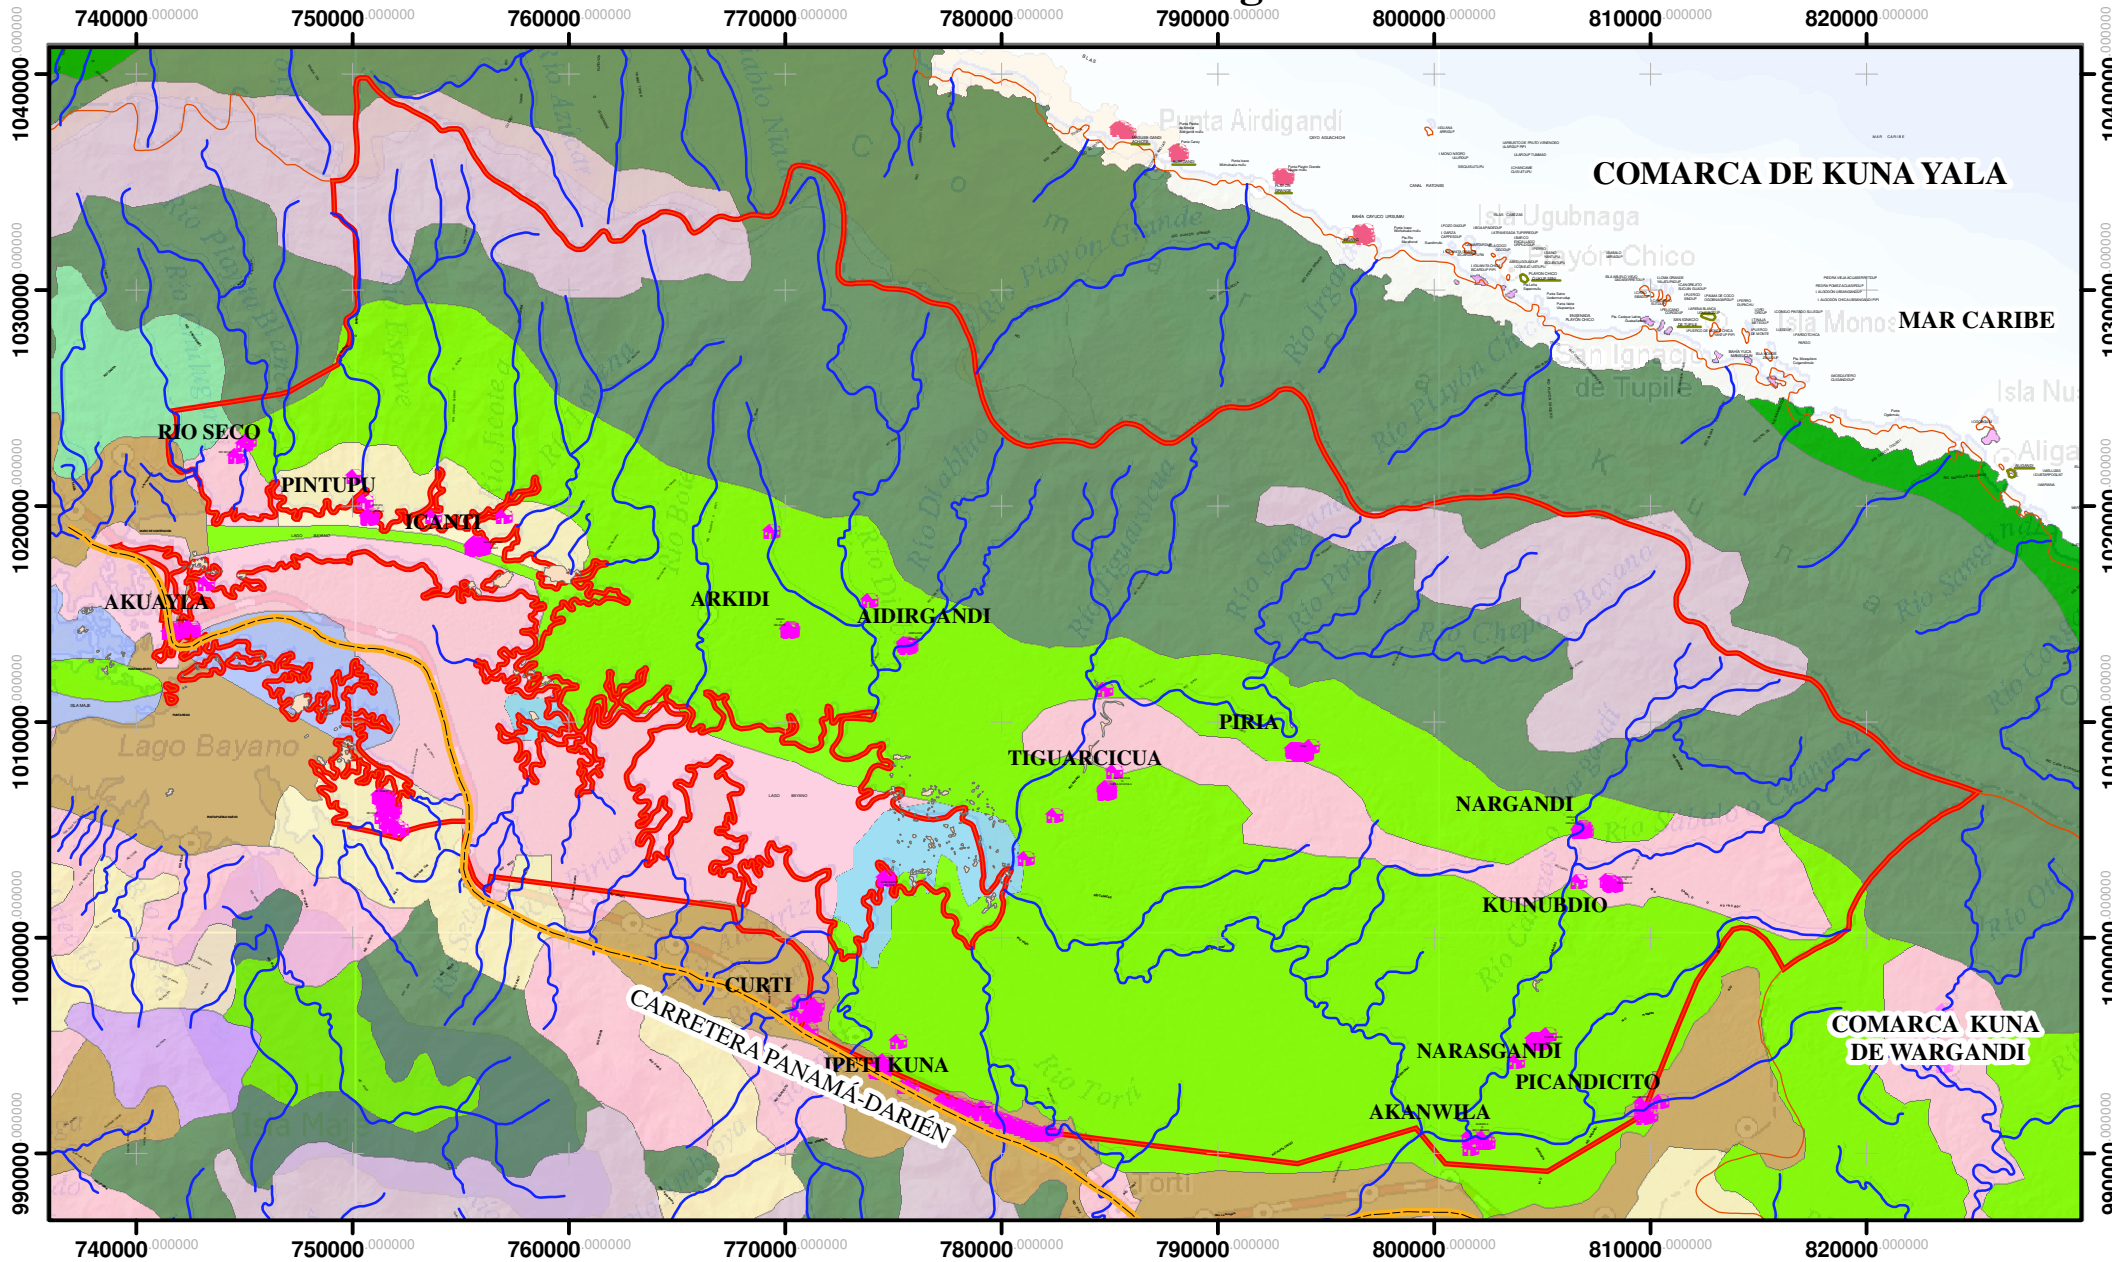

Comarca Kuna de Madungandi

LEYENDA

	Bosque siempre verde ombrofilo tropical latifoliado de tierras bajas - poco intervenido.
	Bosque siempre verde ombrofilo tropical latifoliado de tierras bajas.
	Bosque siempre verde ombrofilo tropical latifoliado submontano (500-1000 m Caribe, 700-1200 m Pacífico).
	Bosque semideciduo tropical de tierras bajas - bastante intervenido.
	Bosque semideciduo tropical de tierras bajas.
	SP. B Sistema productivo con vegetacion leñosa natural o espontánea significativa (<10 %).
	Bosque siempre verde ombrofilo tropical latifoliado de tierras bajas - bastante intervenido.
	SP.A Sistema productivo con vegetacion leñosa natural o espontánea significativa (10-50%).
	Calles
	Ríos
	Poblados

FUENTE - ANAM 2000, CONTRALORIA 2000.