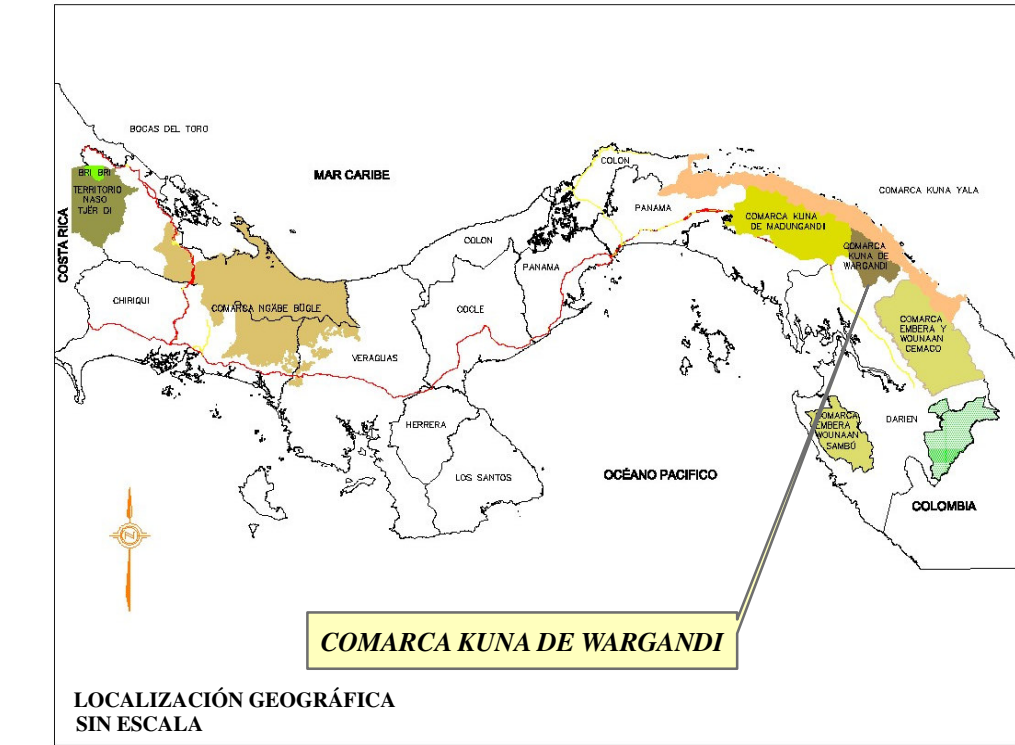

# COMARCA KUNA DE WARGANDI MAPA DE VEGETACION

**LEYENDA**

	Bosque siempre verde ombrófilo tropical latifoliado de tierras bajas - poco intervenido.		Calles
	Bosque siempre verde ombrófilo tropical latifoliado de tierras bajas.		Ríos
	Bosque siempre verde ombrófilo tropical latifoliado submontano (500-1000 m Caribe, 700-1200 m Pacífico).		Poblados
	Bosque semideciduo tropical de tierras bajas - bastante intervenido.		
	Bosque semideciduo tropical de tierras bajas.		
	SP. B Sistema productivo con vegetación leñosa natural o espontánea significativa (<10 %).		