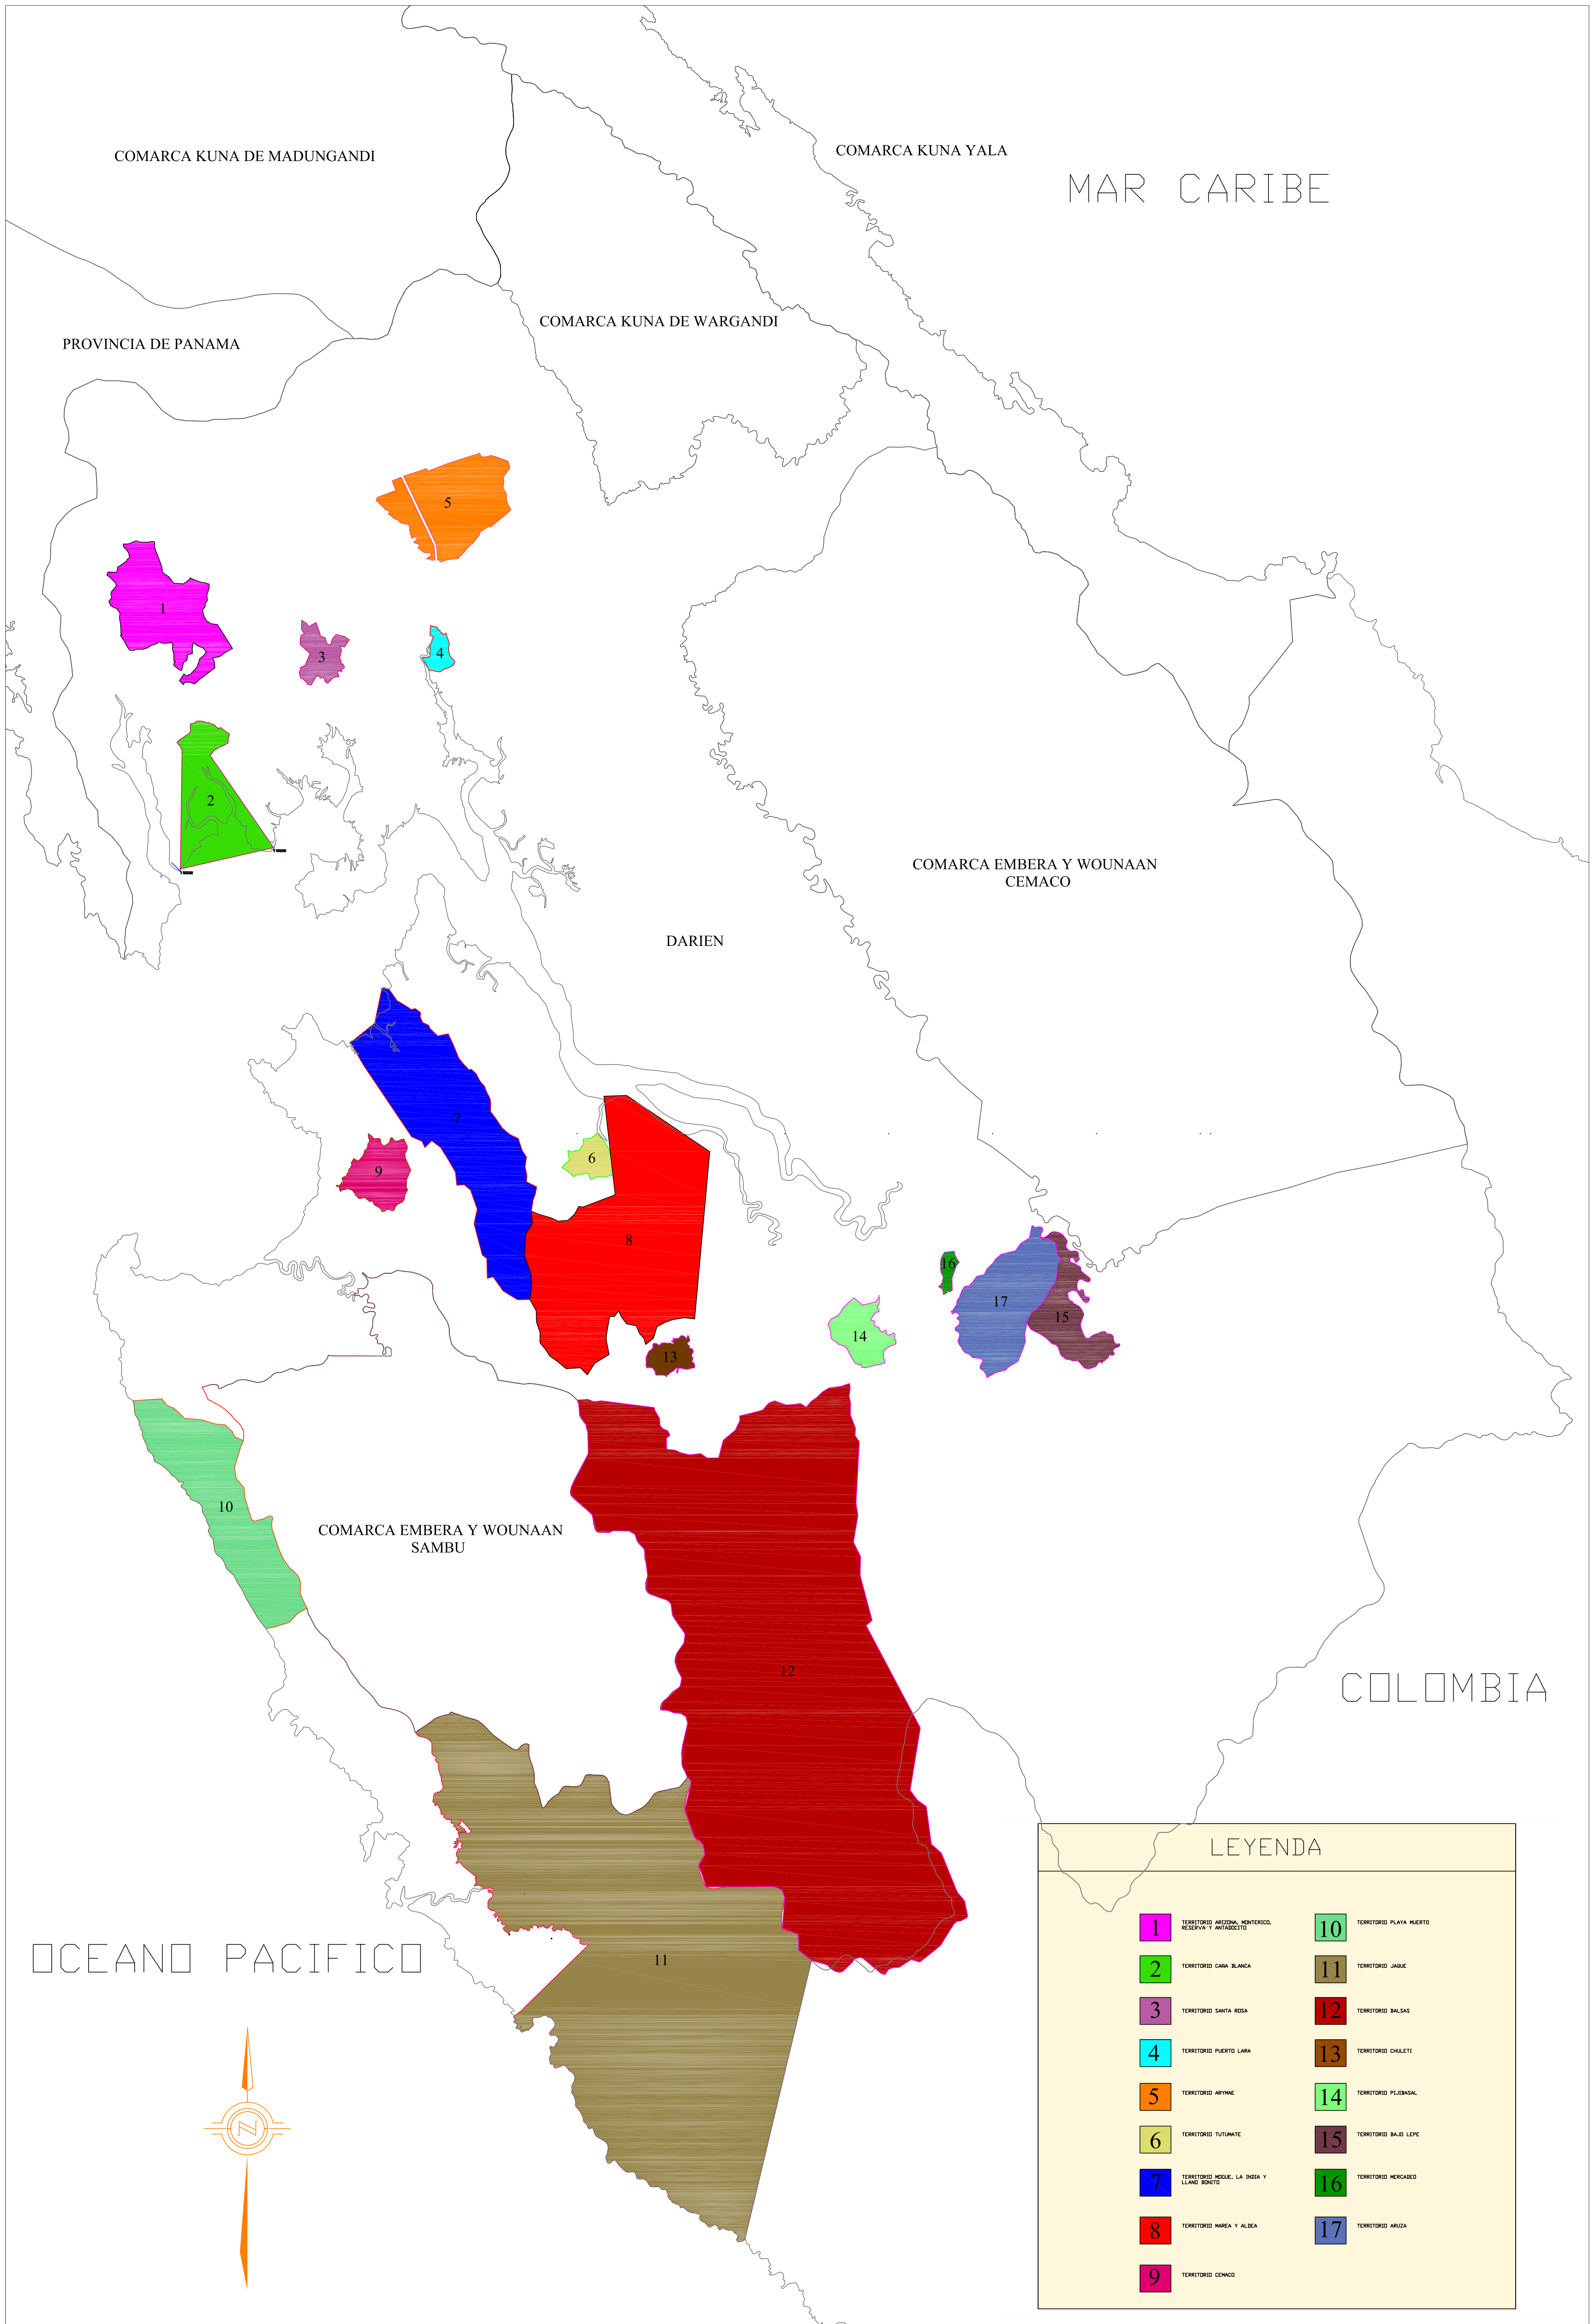

# TERRITORIOS COLECTIVOS EMBERA Y WOUNAAN

## LEYENDA

- |  |                                   |
|--|-----------------------------------|
| <b>1</b> TERRITORIO ARIZONA, MONTERIZO, RESERVA Y ANTADZETTO | <b>10</b> TERRITORIO PLAYA MUERTO |
| <b>2</b> TERRITORIO CANA BLANCA                              | <b>11</b> TERRITORIO JAGUE        |
| <b>3</b> TERRITORIO SANTA ROSA                               | <b>12</b> TERRITORIO BALSAS       |
| <b>4</b> TERRITORIO PUERTO LARA                              | <b>13</b> TERRITORIO CHALETI      |
| <b>5</b> TERRITORIO ARYMAE                                   | <b>14</b> TERRITORIO FLEBASAL     |
| <b>6</b> TERRITORIO FUTUMATE                                 | <b>15</b> TERRITORIO BALU LEPE    |
| <b>7</b> TERRITORIO MIOQUE, LA INDA Y ISLANDO KIBETI         | <b>16</b> TERRITORIO MERCASEO     |
| <b>8</b> TERRITORIO MAREA Y ALSEA                            | <b>17</b> TERRITORIO ARUZA        |
| <b>9</b> TERRITORIO CEMACO                                   |                                   |